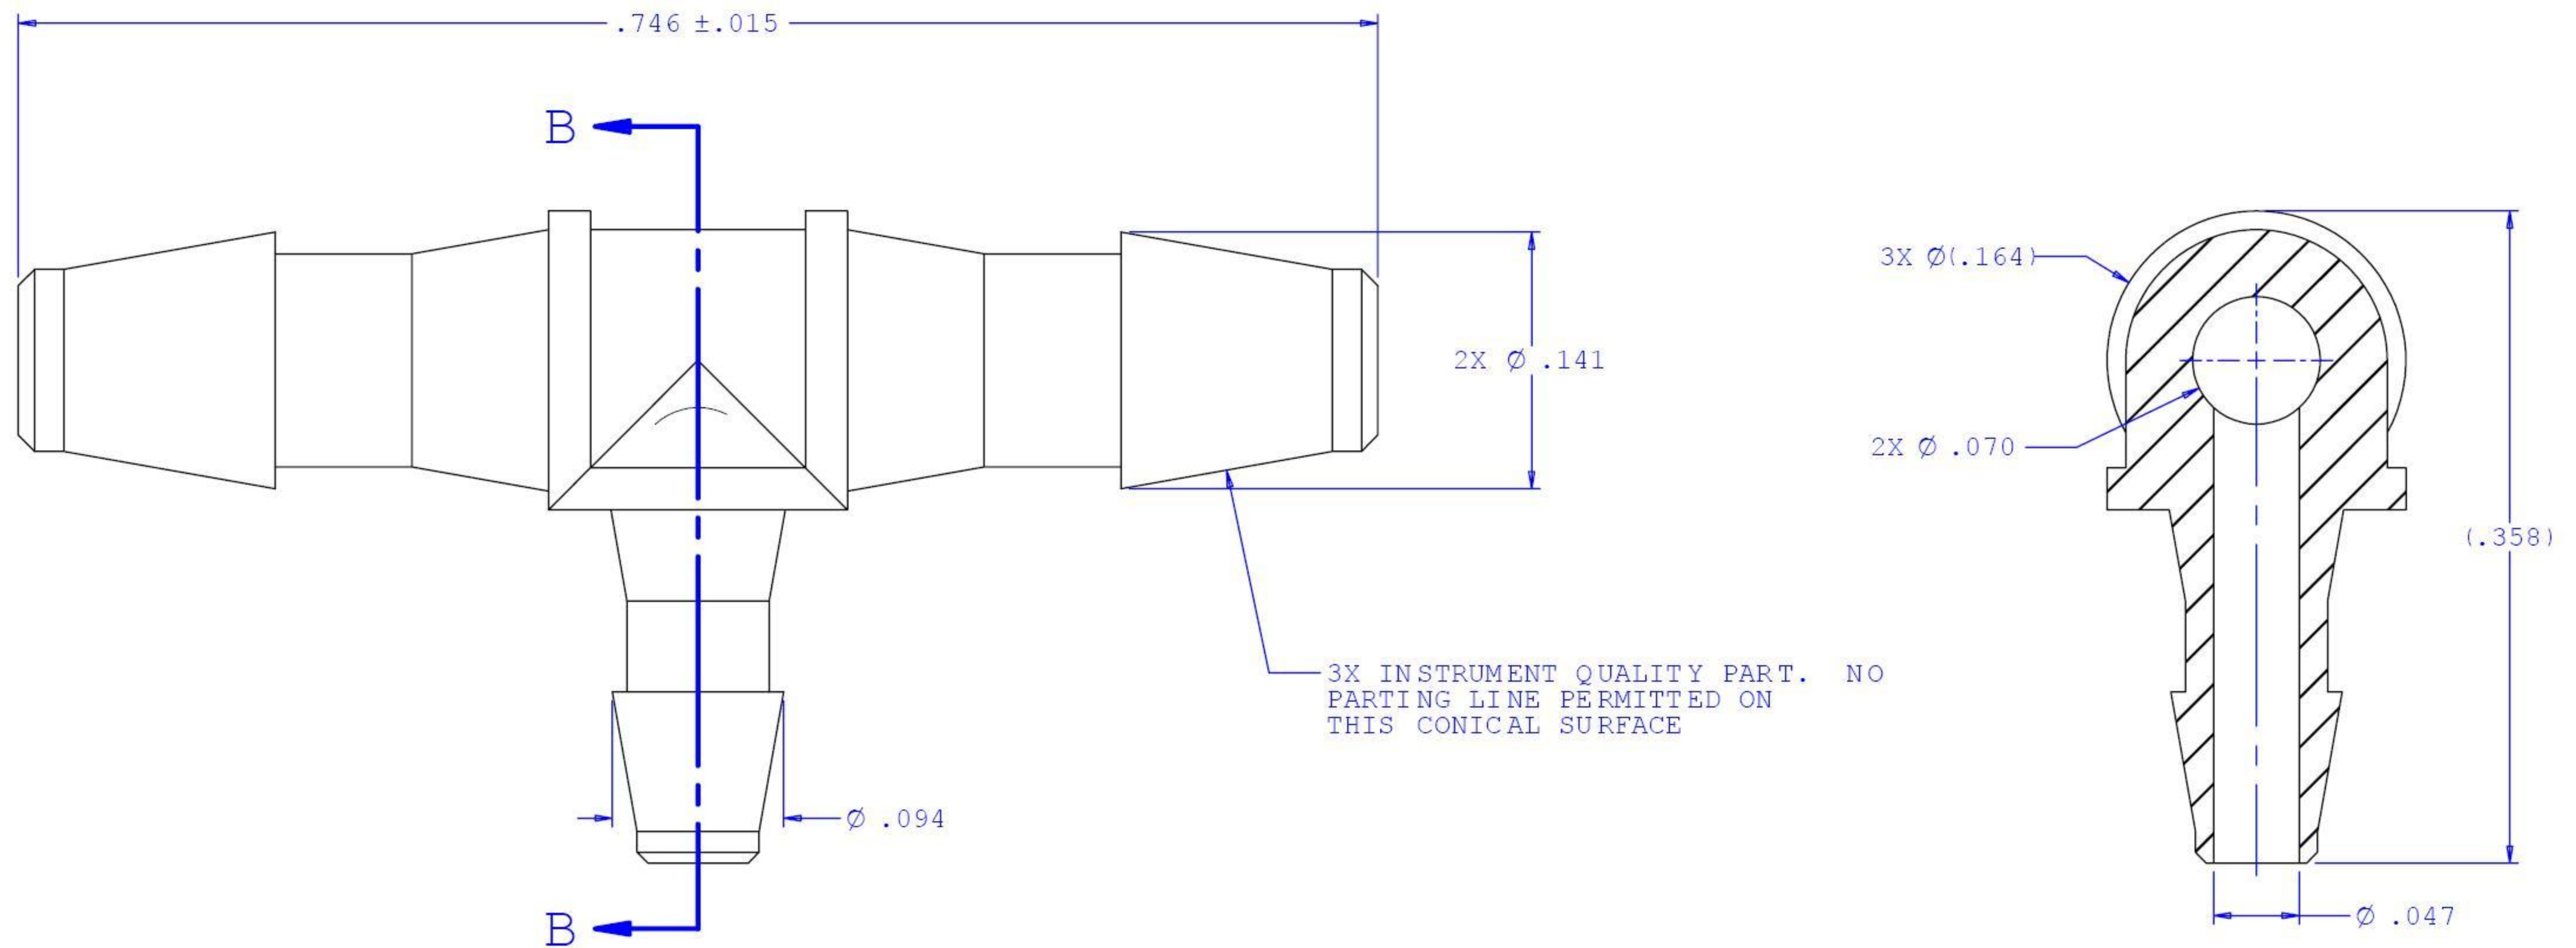

INDUSTRIAL SPECIALTIES MFG.

4091 S. Eliot St., Englewood, CO 80110-4396 • 303-781-8486 FAX: 303-761-7939 • www.industrialspec.com

TV-332332116HP-WN

3/32" Hose Barb (Run)

1/16" Hose Barb (Branch)

High Pressure Barb Style

White Nylon

SECTION B-B